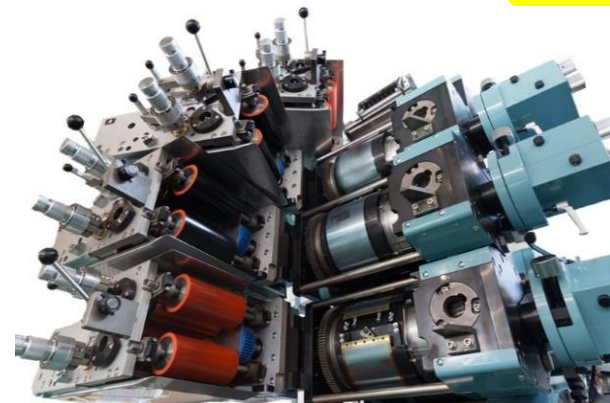

世界に一つだけの機械をつくる

お客様の生産設備となる一般産業機械をはじめ、カップ曲面印刷機などの各種印刷機を設計・製作しています。当社で作られた機械は世界中の国々で使用されています。

募集職種

- ①機械設計職〈対象〉一般
一般産業機械の機械設計
- ②電気設計職〈対象〉一般
一般産業機械の電気設計（ハード、ソフト）

会社
ホームページ

製造業

担当者からのメッセージ

総務部
佐分利 功一さん